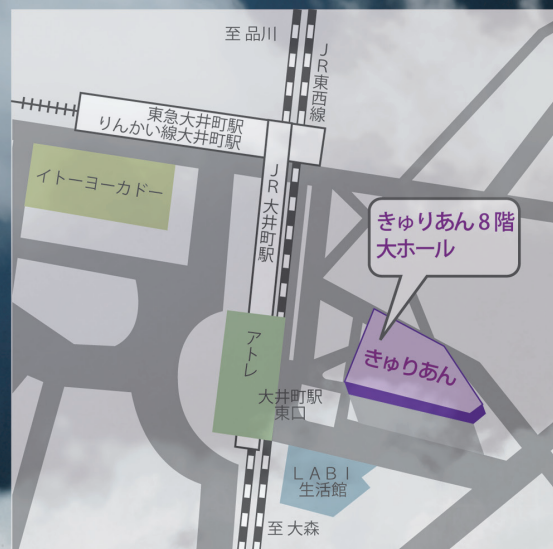

8/8(月) 開場 18:00 開演 19:00

8/9(火) 開場 11:30 開演 12:30
開場 16:30 開演 17:30

*公演時間は約2時間となります

¥3,200(自由席)・¥3,700(指定席)・¥4,000(当日券)

品川区立総合区民会館 **きゅりあん** (8階・大ホール)

JR/東急線 大井町駅東口

〒140-0011 東京都品川区東大井5-18-1

お車でのお客様は近隣の有料駐車場をご利用下さい。